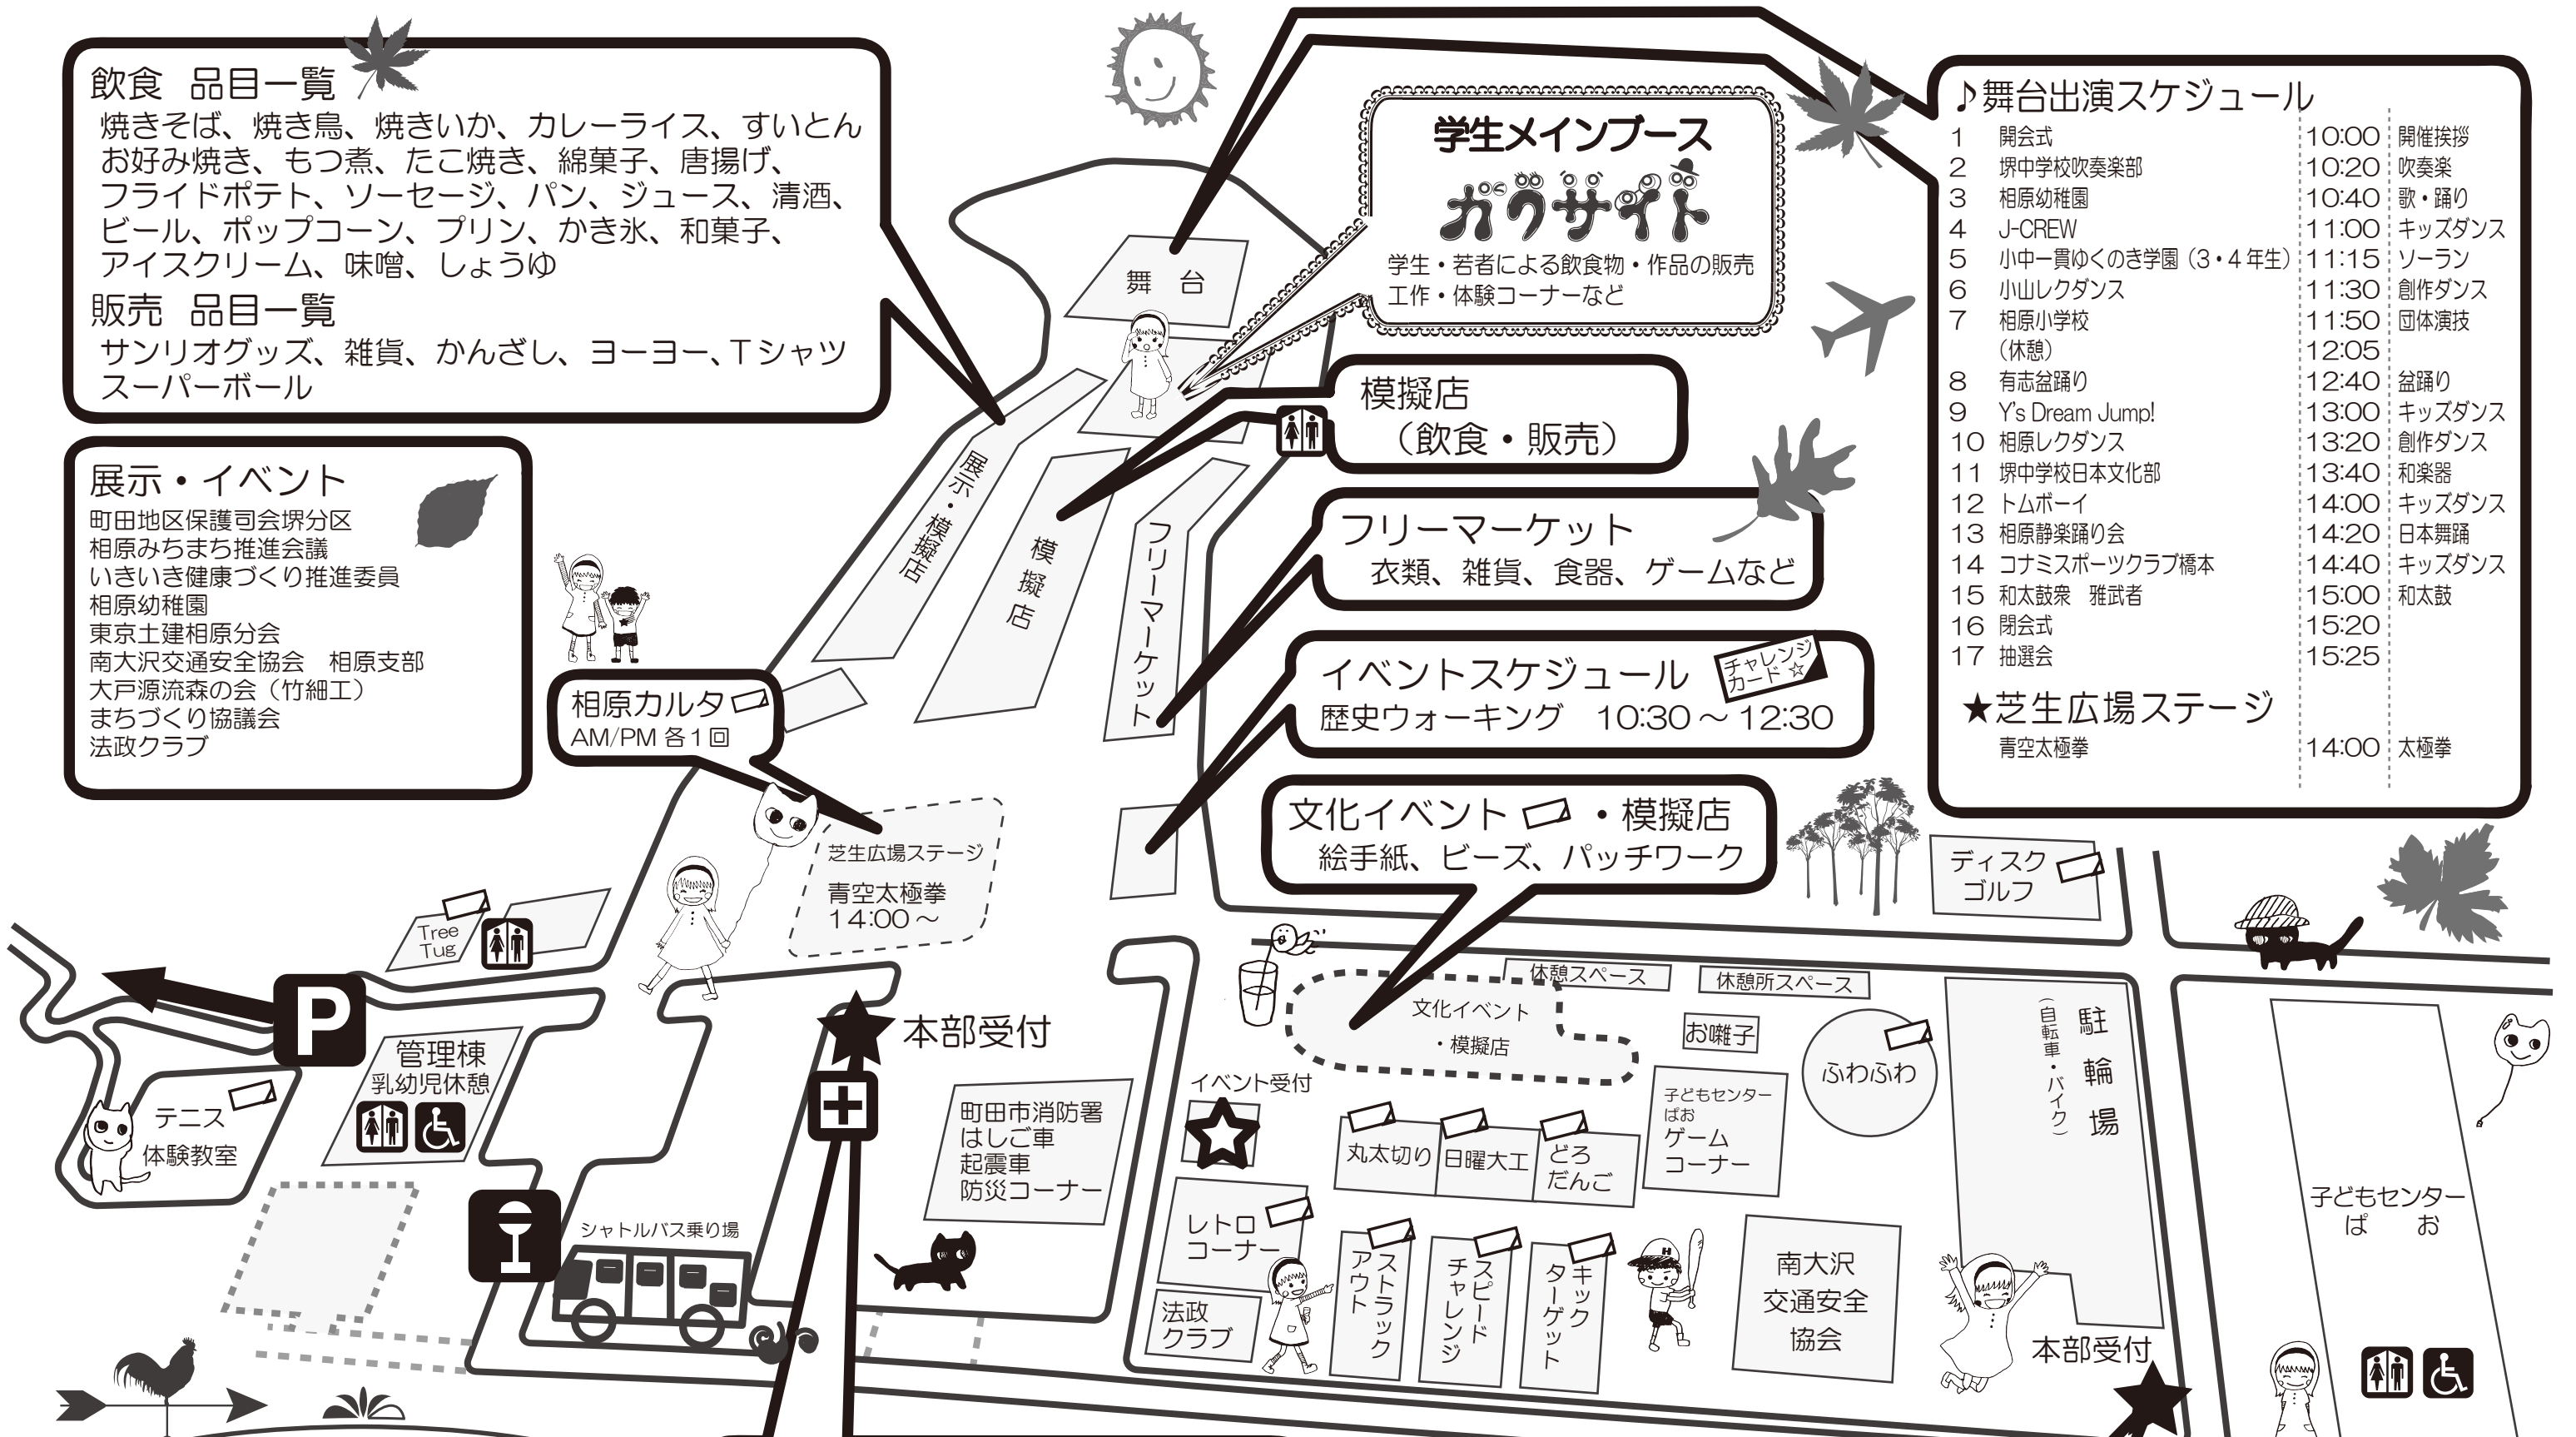

飲食 品目一覧

焼きそば、焼き鳥、焼きいか、カレーライス、すいとん
 お好み焼き、もつ煮、たこ焼き、綿菓子、唐揚げ、
 フライドポテト、ソーセージ、パン、ジュース、清酒、
 ビール、ポップコーン、プリン、かき氷、和菓子、
 アイスcream、味噌、しょうゆ

販売 品目一覧

サンリオグッズ、雑貨、かんざし、ヨーヨー、Tシャツ
 スーパーボール

展示・イベント

町田地区保護司会堺分区
 相原みちまち推進会議
 いきいき健康づくり推進委員
 相原幼稚園
 東京土建相原分会
 南大沢交通安全協会 相原支部
 大戸源流森の会(竹細工)
 まちづくり協議会
 法政クラブ

学生メインブース ガウサイト

学生・若者による飲食物・作品の販売
 工作・体験コーナーなど

模擬店 (飲食・販売)

フリーマーケット 衣類、雑貨、食器、ゲームなど

イベントスケジュール 歴史ウォーキング 10:30~12:30

文化イベント・模擬店 絵手紙、ビーズ、パッチワーク

♪舞台出演スケジュール

1	開会式	10:00	開催挨拶
2	堺中学校吹奏楽部	10:20	吹奏楽
3	相原幼稚園	10:40	歌・踊り
4	J-CREW	11:00	キッズダンス
5	小中一貫ゆくのき学園(3・4年生)	11:15	ソーラン
6	小山レクダンス	11:30	創作ダンス
7	相原小学校 (休憩)	11:50	団体演技
8	有志盆踊り	12:05	
9	Y's Dream Jump!	12:40	盆踊り
10	相原レクダンス	13:00	キッズダンス
11	堺中学校日本文化部	13:20	創作ダンス
12	トムボーイ	13:40	和楽器
13	相原静楽踊り会	14:00	キッズダンス
14	コナミスポーツクラブ橋本	14:20	日本舞踊
15	和太鼓衆 雅武者	14:40	キッズダンス
16	閉会式	15:00	和太鼓
17	抽選会	15:20	
	★芝生広場ステージ	15:25	
	青空太極拳	14:00	太極拳

相原カルタ
AM/PM 各1回

芝生広場ステージ
青空太極拳
14:00~

本部受付

町田市消防署
はしご車
起震車
防災コーナー

イベント受付

丸太切り 日曜大工 だんご
 レトロコーナー
 アウトラック
 チャレンジ
 ターゲット
 キック
 法政クラブ
 南大沢交通安全協会

ディスク
ゴルフ

駐輪場
(自転車・バイク)

子どもセンター
ばお

本部受付

★会場マップ★

会場内禁煙
喫煙は決められた場所をお願いします。

本部受付1
 ・当日プログラム配布
 ・抽選券配布/回収
 (重複登録された方及び年齢未記入の方は無効になります)
 ・総合インフォメーション
 (迷子案内、落とし物受付など)
 ・協賛金(当日持参受付)
 ・救護

本部受付2
 ・当日プログラム配布
 ・抽選券配布
 (重複登録された方及び年齢未記入の方は無効になります)